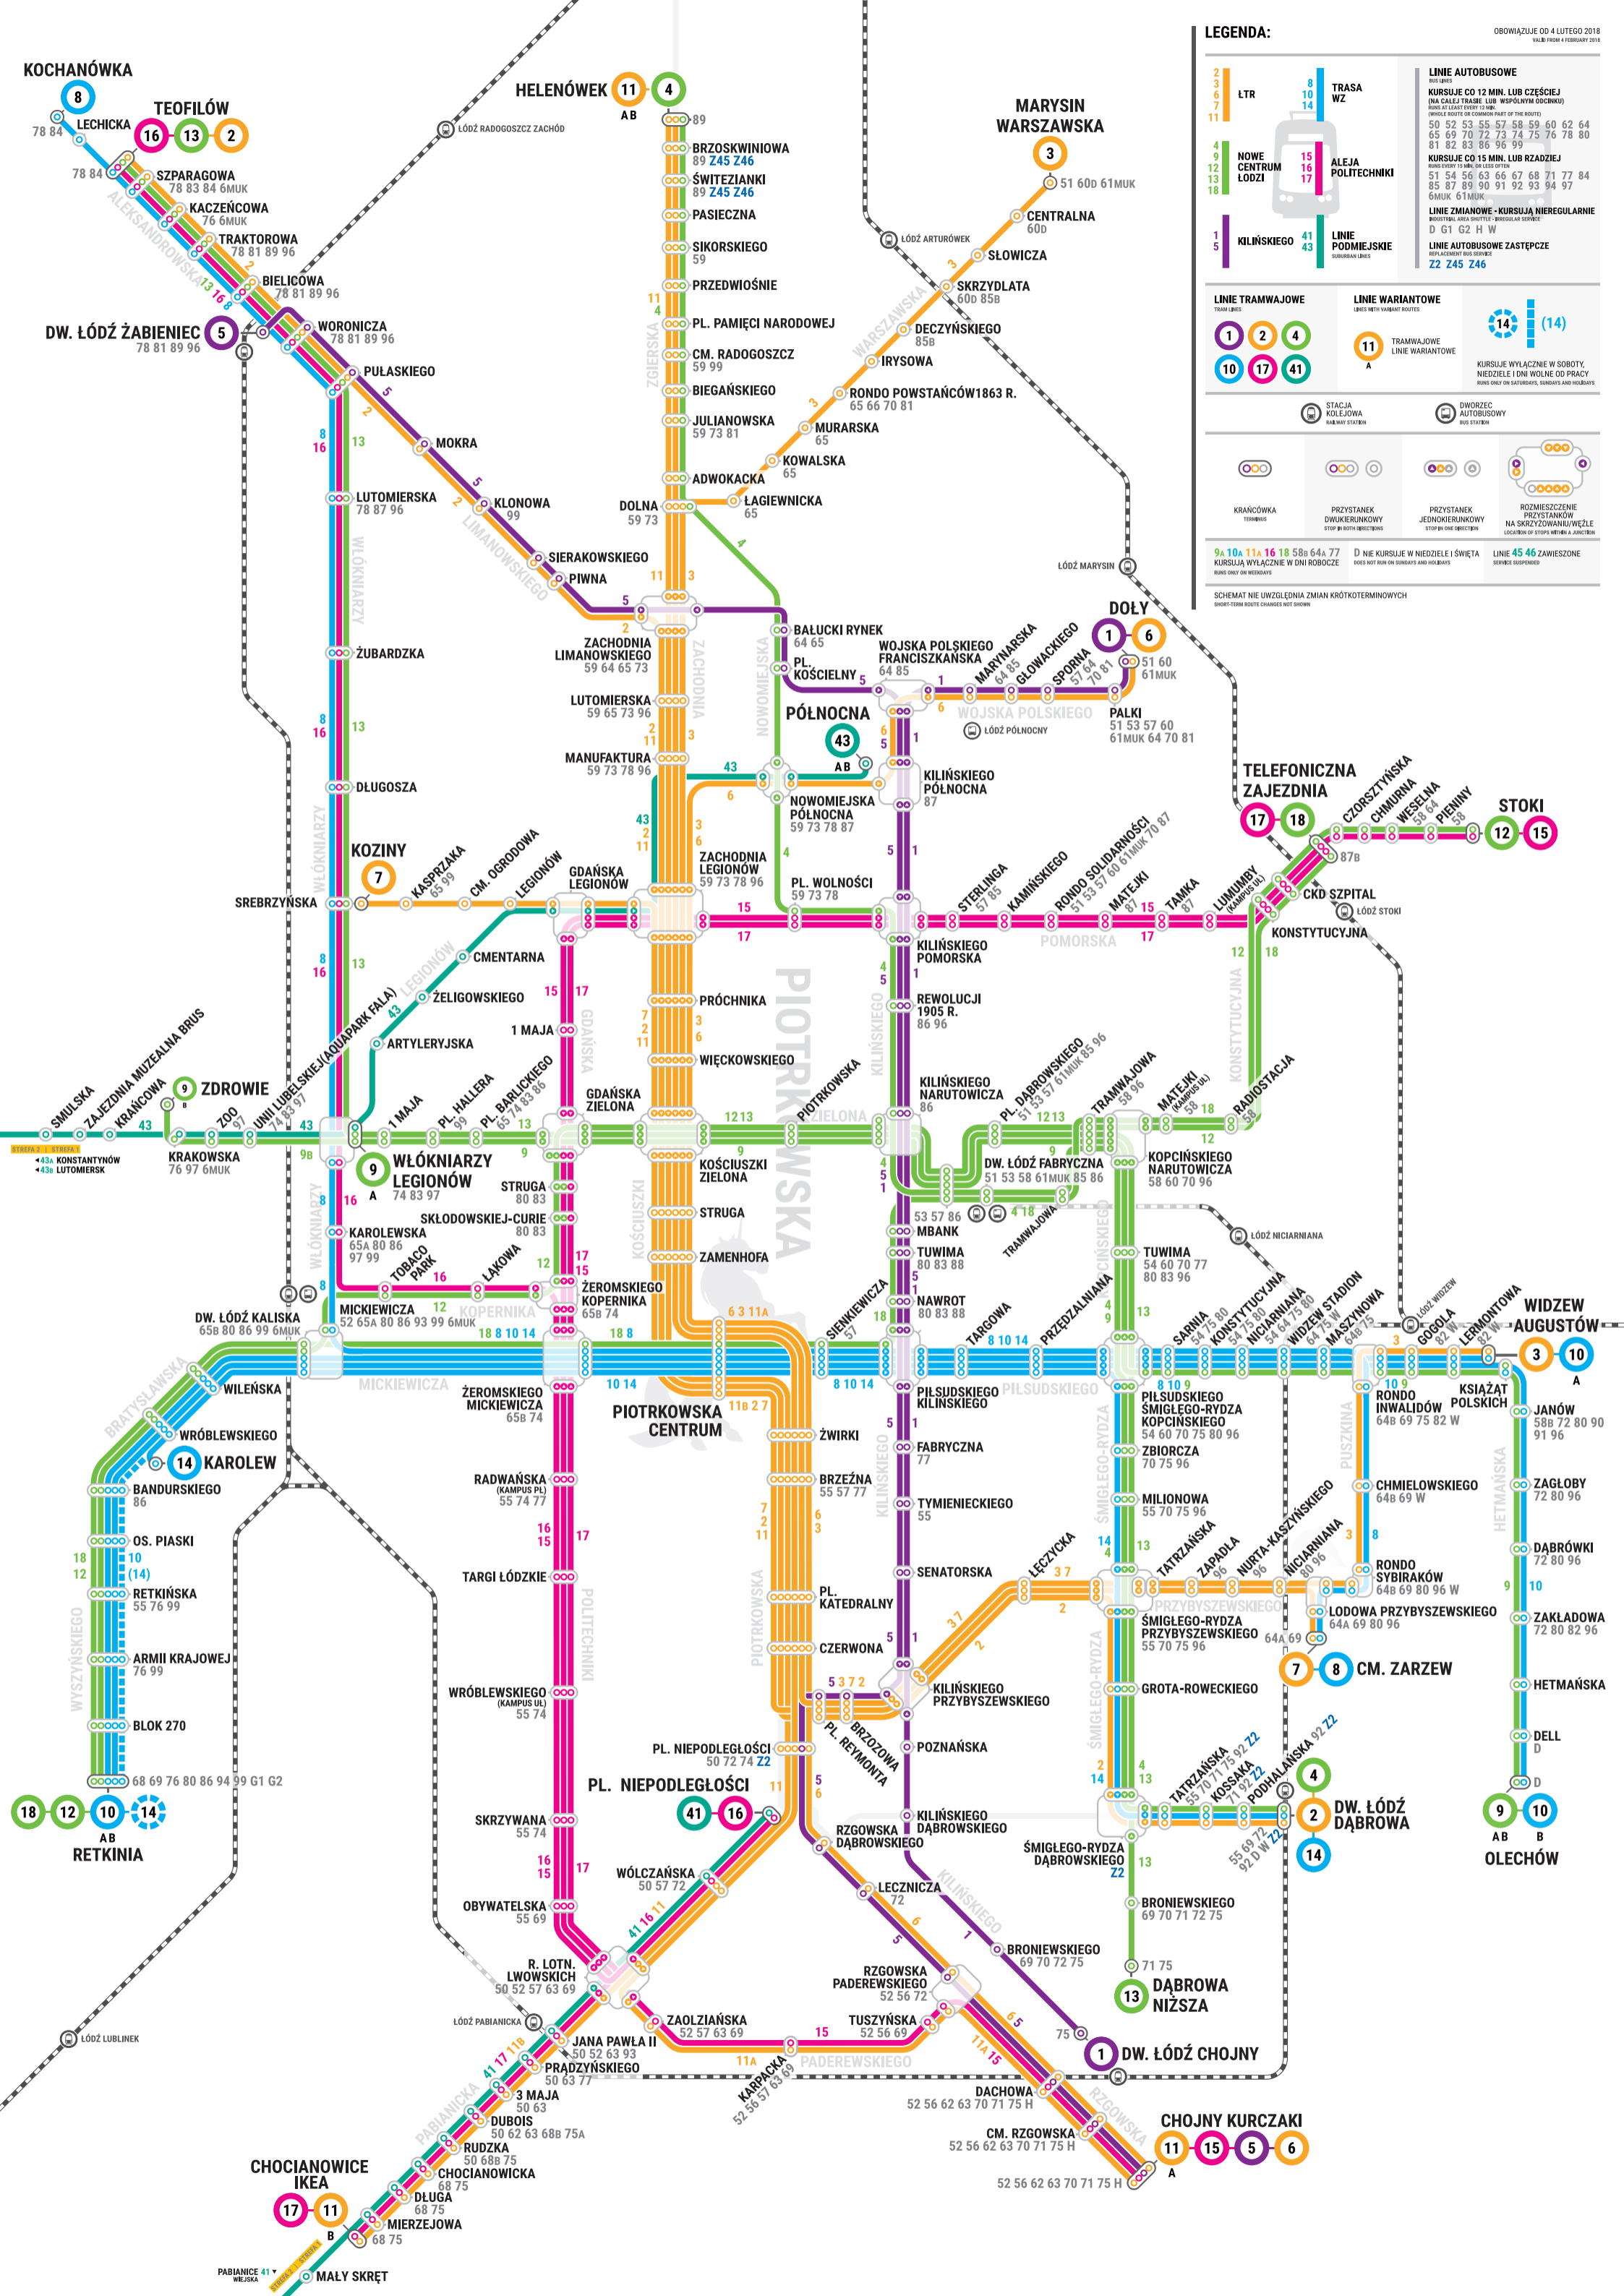

LEGENDA:

TRASA WZ
8 10 14

LTR
2 3 6 7 11

NOWE CENTRUM ŁÓDZI
4 9 12 13 18

KILIŃSKIEGO
1 5

ALAJA POLITECHNIKI
15 16 17

LINE AUTOBUSOWE
BUS LINES
KURSUJE CO 12 MIN. LUB CZĘŚCIĄ (NA CAŁĄ TRASĘ LUB WSPÓLNYM ODCINKU) (RUNDLE ROUTE OR COMMON PART OF THE ROUTE)
50 52 53 55 57 58 59 60 62 64
65 69 70 72 73 74 75 76 78 80
81 82 83 85 86 99

KURSUJE CO 15 MIN. LUB RZADZIEJ
RUNDLE EVERY 15 MIN. OR LESS OFTEN
51 54 56 63 66 67 68 71 77 84
85 87 89 90 91 92 93 94 97
61MUK 61MUK

LINE ZMIANOWE - KURSULIA NIEREGULARNE
BUSSES WITH VARYING ROUTES
D G1 G2 H W
LINE AUTOBUSOWE ZASTĘPCZE
REPLACEMENT BUS SERVICE
Z2 Z45 Z46

LINE TRAMWAJOWE
TRAM LINES
1 2 4 10 17 41

LINE WARIANTOWE
LINES WITH VARIANT ROUTES
11 A

TRAMWAJOWE LINE WARIANTOWE
TRAM LINES WITH VARIANT ROUTES

14 (14)
KURSULE WYŁĄCZNE W SOBOTY, NIEDZIELE I DNI WOLNE OD PRACY
SERVICES ONLY ON SATURDAYS, SUNDAYS AND HOLIDAYS

STACJA KOLEJOWA
RAILWAY STATION

DWORZEC AUTOBUSOWY
BUS STATION

KRAŃCÓWKA
TERMINUS

PRZYSTANEK DWUKIERUNKOWY
STOP IN BOTH DIRECTIONS

PRZYSTANEK JEDNOKIERUNKOWY
STOP IN ONE DIRECTION

ROZMIESZCZENIE PRZYSTANKÓW NA SKRZYŻOWANIU/WĘZLE
LOCATION OF STOPS WITHIN A JUNCTION

9a 10a 11a 16 18 58b 64a 77
KURSULIA WYŁĄCZNE W DNI ROBOCZE
RUNS ONLY ON WEEKDAYS

D NIE KURSULE W NIEDZIELE I ŚWIĘTA
DOES NOT RUN ON SUNDAYS AND HOLIDAYS

LINE 45 46 ZAWIESZONE
SERVICE SUSPENDED

SCHEMAT NIE UWZGLĘDNIŁ ZMIAN KRÓTKOTERMINOWYCH
SHORT-TERM ROUTE CHANGES NOT SHOWN

KOCHANÓWKA

TEOFILÓW

LECHICKA

SZPARAGOWA

KACZEŃCOWA

TRAKTOROWA

BIELICOWA

WORONICZA

PULASKIEGO

MOKRA

LUTOMIERSKA

KLONOWA

SIERAKOWSKIEGO

PIWNA

ZACHODNIA LIMANOWSKIEGO

LUTOMIERSKA

MANUFATURA

DLUGOSZA

KOZINY

KASPRZAKA

CM. OBRODOWA

LEGIONÓW

ARTYLERYJSKA

1 MAJAJA

PL. HALLERA

PL. BARCICKIEGO

SKŁODOWSKIEJ-CURIE

KAROLEWSKA

TOBACÓ PARK

LAKOWA

MICKIEWICZA

KOPERNIKA

ŻEREMSKIEGO

KOPERNIKA

WILEŃSKA

WRÓBLEWSKIEGO

BANDURSKIEGO

OS. PIASKI

RETKIŃSKA

ARMII KRAJOWEJ

BLOK 270

WYSZYŃSKIEGO

AB RETKINIA

ŁÓDŹ LUBLINEK

CHOCIANOWICE IKEA

CHOCIANOWICZA

DLUGA

MIERZEJOWA

MAŁY SKRĘT

HELENÓWEK

BRZOSKWINIOWA

ŚWITEZIANKI

PASIECZNA

SIKORSKIEGO

PRZEDWOŚNIE

PL. PAMIĘCI NARODOWEJ

CM. RADOGOSZCZ

BIEGAŃSKIEGO

JULIANOWSKA

ADWOKACKA

ŁĄGIEWNICKA

DOLNA

PIWNA

ZACHODNIA LIMANOWSKIEGO

LUTOMIERSKA

MANUFATURA

DLUGOSZA

KOZINY

KASPRZAKA

CM. OBRODOWA

LEGIONÓW

ARTYLERYJSKA

1 MAJAJA

PL. HALLERA

PL. BARCICKIEGO

SKŁODOWSKIEJ-CURIE

KAROLEWSKA

TOBACÓ PARK

LAKOWA

MICKIEWICZA

KOPERNIKA

ŻEREMSKIEGO

KOPERNIKA

WILEŃSKA

WRÓBLEWSKIEGO

BANDURSKIEGO

OS. PIASKI

RETKIŃSKA

ARMII KRAJOWEJ

BLOK 270

WYSZYŃSKIEGO

AB RETKINIA

ŁÓDŹ LUBLINEK

CHOCIANOWICE IKEA

CHOCIANOWICZA

DLUGA

MIERZEJOWA

MAŁY SKRĘT

MARYSIN WARSZAWSKA

CENTRALNA

SŁOWICZA

SKRZYDLATA

DECZYŃSKIEGO

IRYSOWA

RONDO POWSTAŃCÓW 1863 R.

MURARSKA

KOWALSKA

ŁĄGIEWNICKA

DOLNA

PIWNA

ZACHODNIA LIMANOWSKIEGO

LUTOMIERSKA

MANUFATURA

DLUGOSZA

KOZINY

KASPRZAKA

CM. OBRODOWA

LEGIONÓW

ARTYLERYJSKA

1 MAJAJA

PL. HALLERA

PL. BARCICKIEGO

SKŁODOWSKIEJ-CURIE

KAROLEWSKA

TOBACÓ PARK

LAKOWA

MICKIEWICZA

KOPERNIKA

ŻEREMSKIEGO

KOPERNIKA

WILEŃSKA

WRÓBLEWSKIEGO

BANDURSKIEGO

OS. PIASKI

RETKIŃSKA

ARMII KRAJOWEJ

BLOK 270

WYSZYŃSKIEGO

AB RETKINIA

ŁÓDŹ LUBLINEK

CHOCIANOWICE IKEA

CHOCIANOWICZA

DLUGA

MIERZEJOWA

MAŁY SKRĘT

MAŁY SKRĘT

14 (14)

DOES NOT RUN ON SUNDAYS AND HOLIDAYS

LINE 45 46 ZAWIESZONE

SERVICE SUSPENDED

SCHEMAT NIE UWZGLĘDNIŁ ZMIAN KRÓTKOTERMINOWYCH

SHORT-TERM ROUTE CHANGES NOT SHOWN