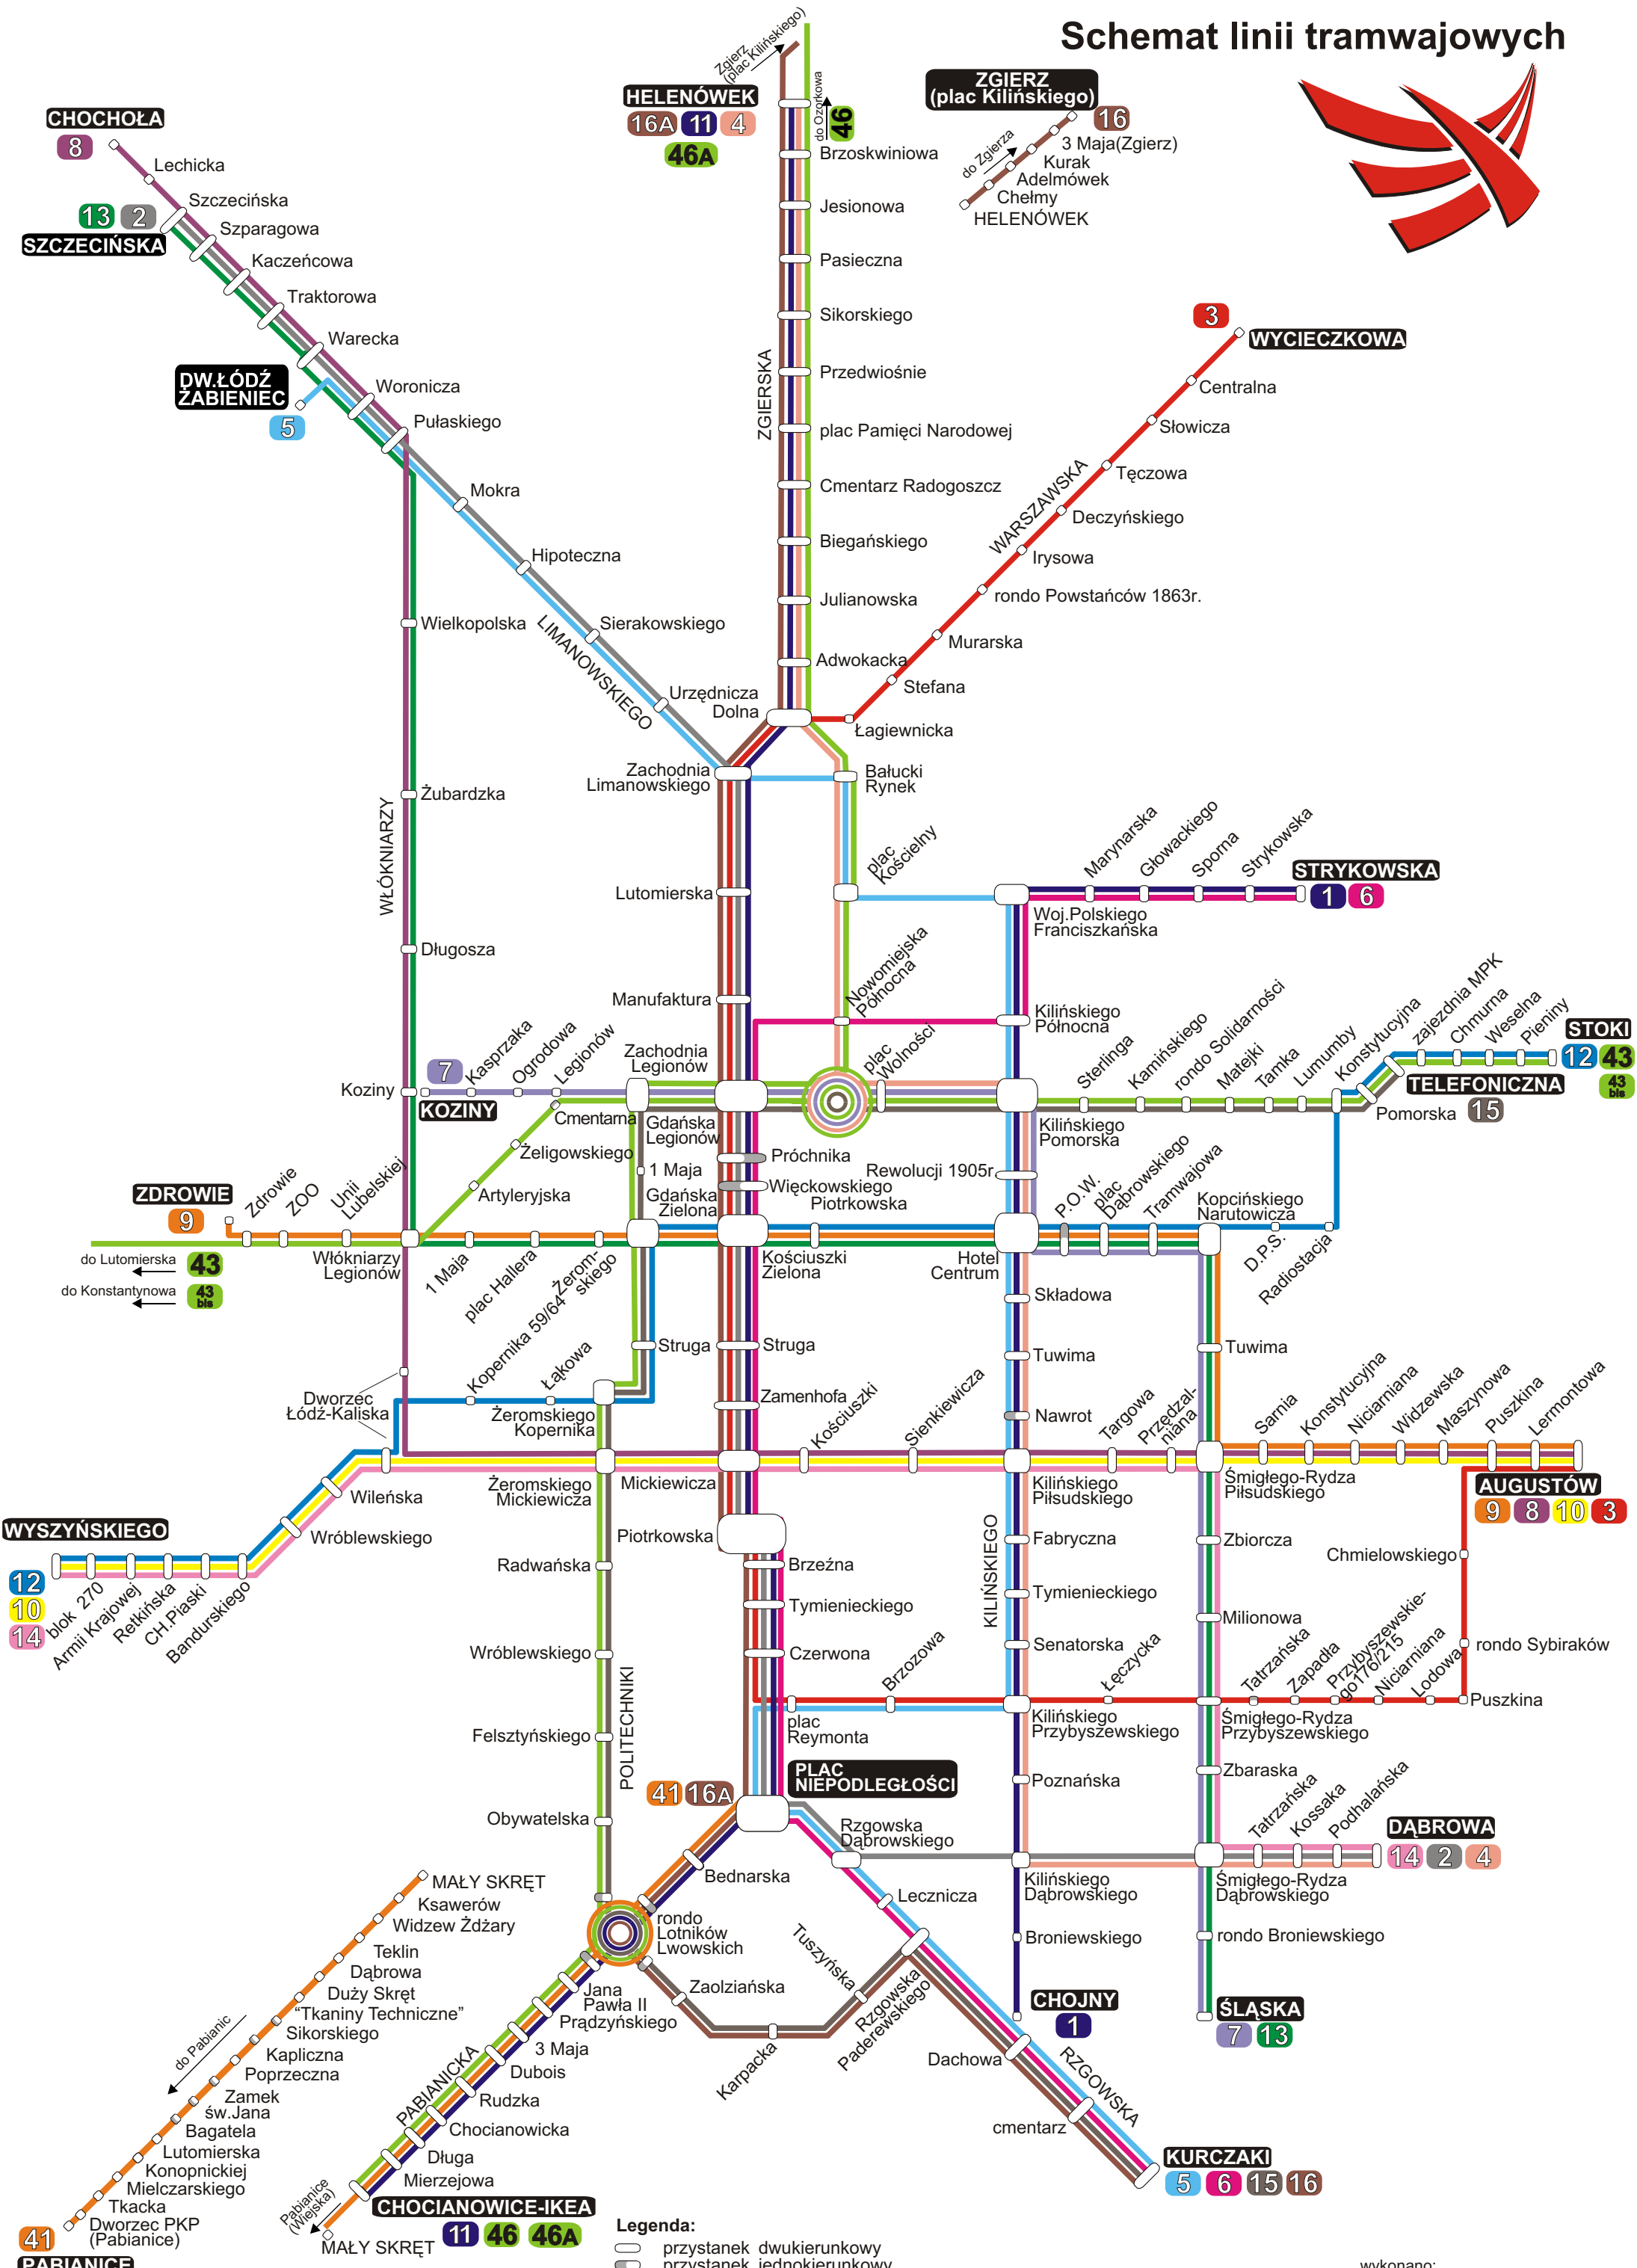

Schemat linii tramwajowych

Legenda:
 ○ przystanek dwukierunkowy
 ◐ przystanek jednokierunkowy