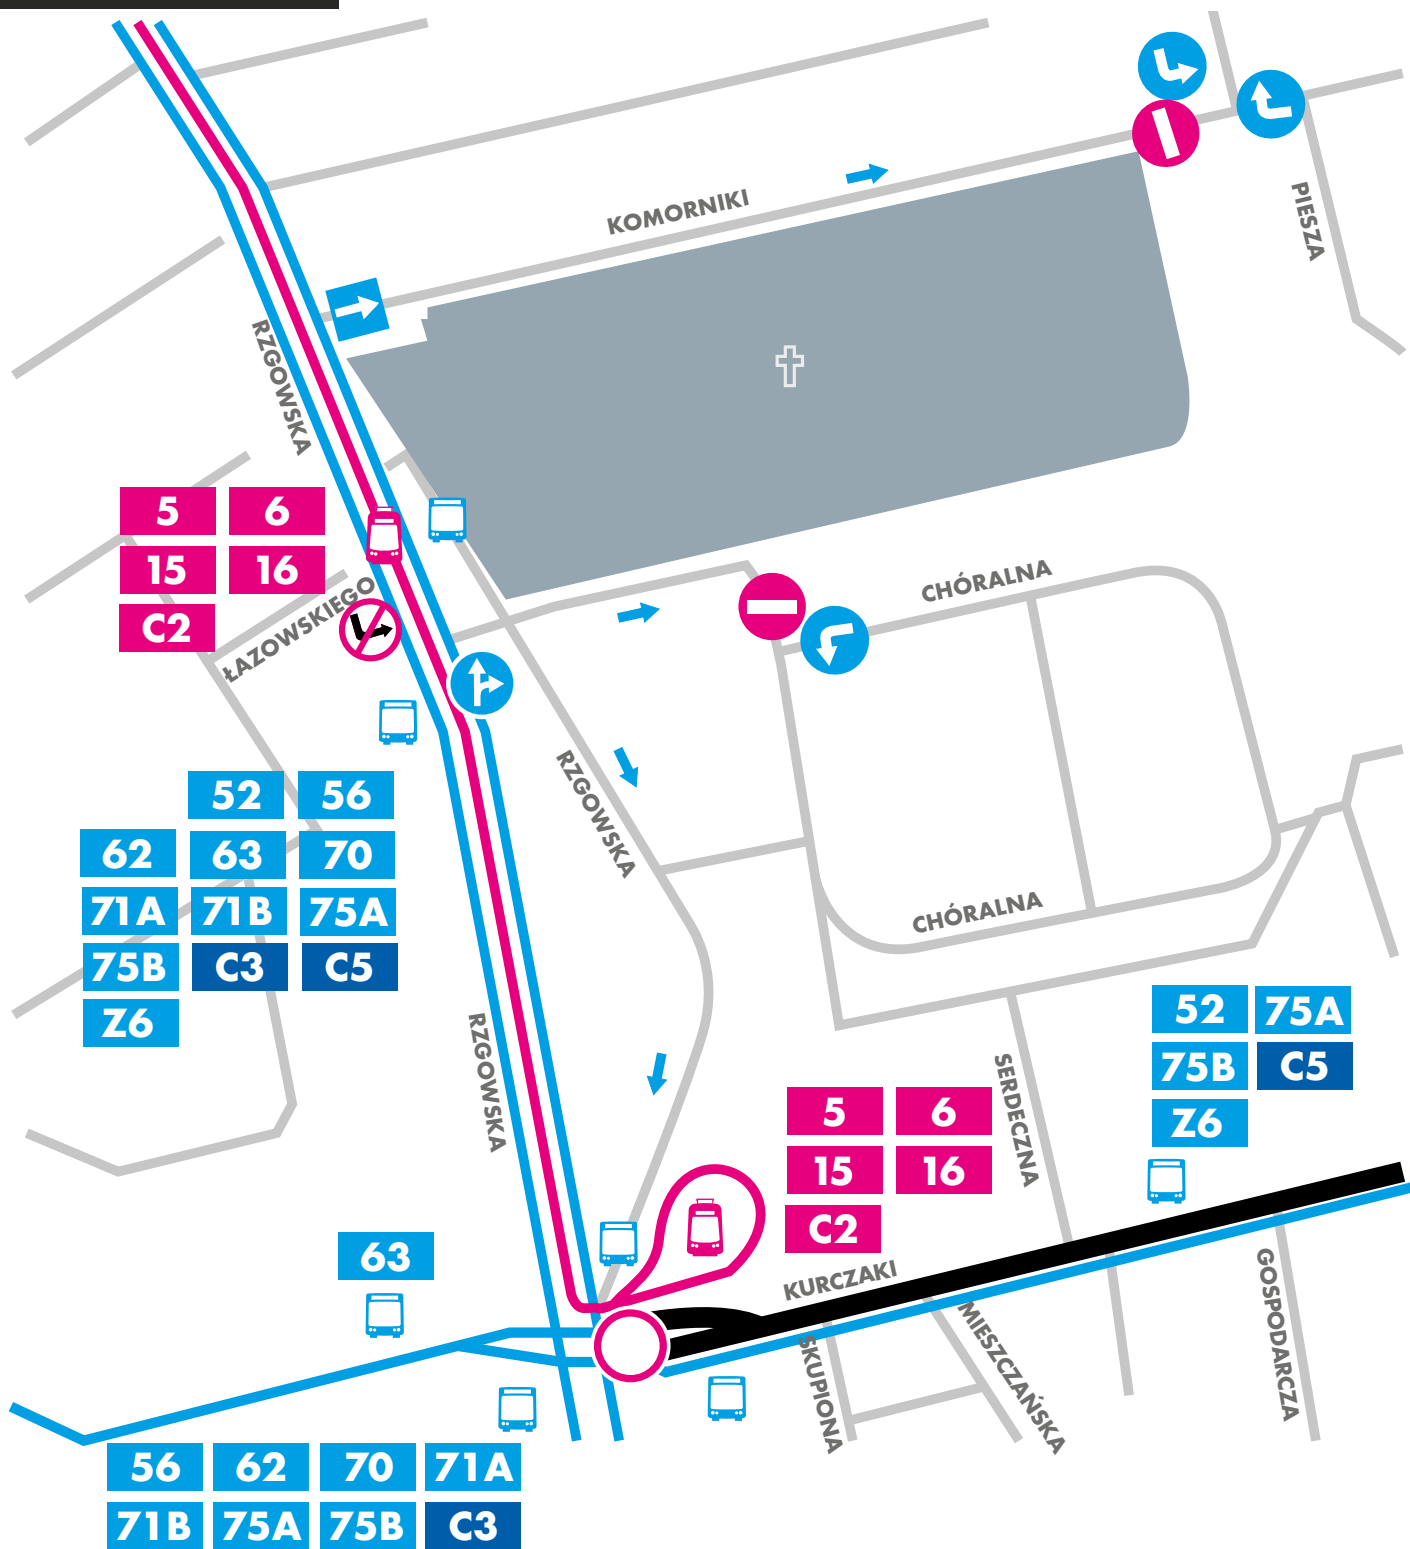

# CMENTARZ RADOGOSZCZ

1 LISTOPADA

**ORGANIZACJA RUCHU I FUNKCJONOWANIE KOMUNIKACJI MIEJSKIEJ  
W OKRESIE WSZYSTKICH ŚWIĘTYCH**

**CMENTARZ DOŁY**

**OD 31 X OD 16.00**

**ZDIT ŁÓDŹ**  
ZARZĄD DRÓG I TRANSPORTU

# CMENTARZ PRZY UL. RZGOWSKIEJ

1 LISTOPADA

# CMENTARZ PRZY UL. SOPOCKIEJ

1 LISTOPADA

# CMENTARZ STARY PRZY UL. OGRODOWEJ

1 LISTOPADA