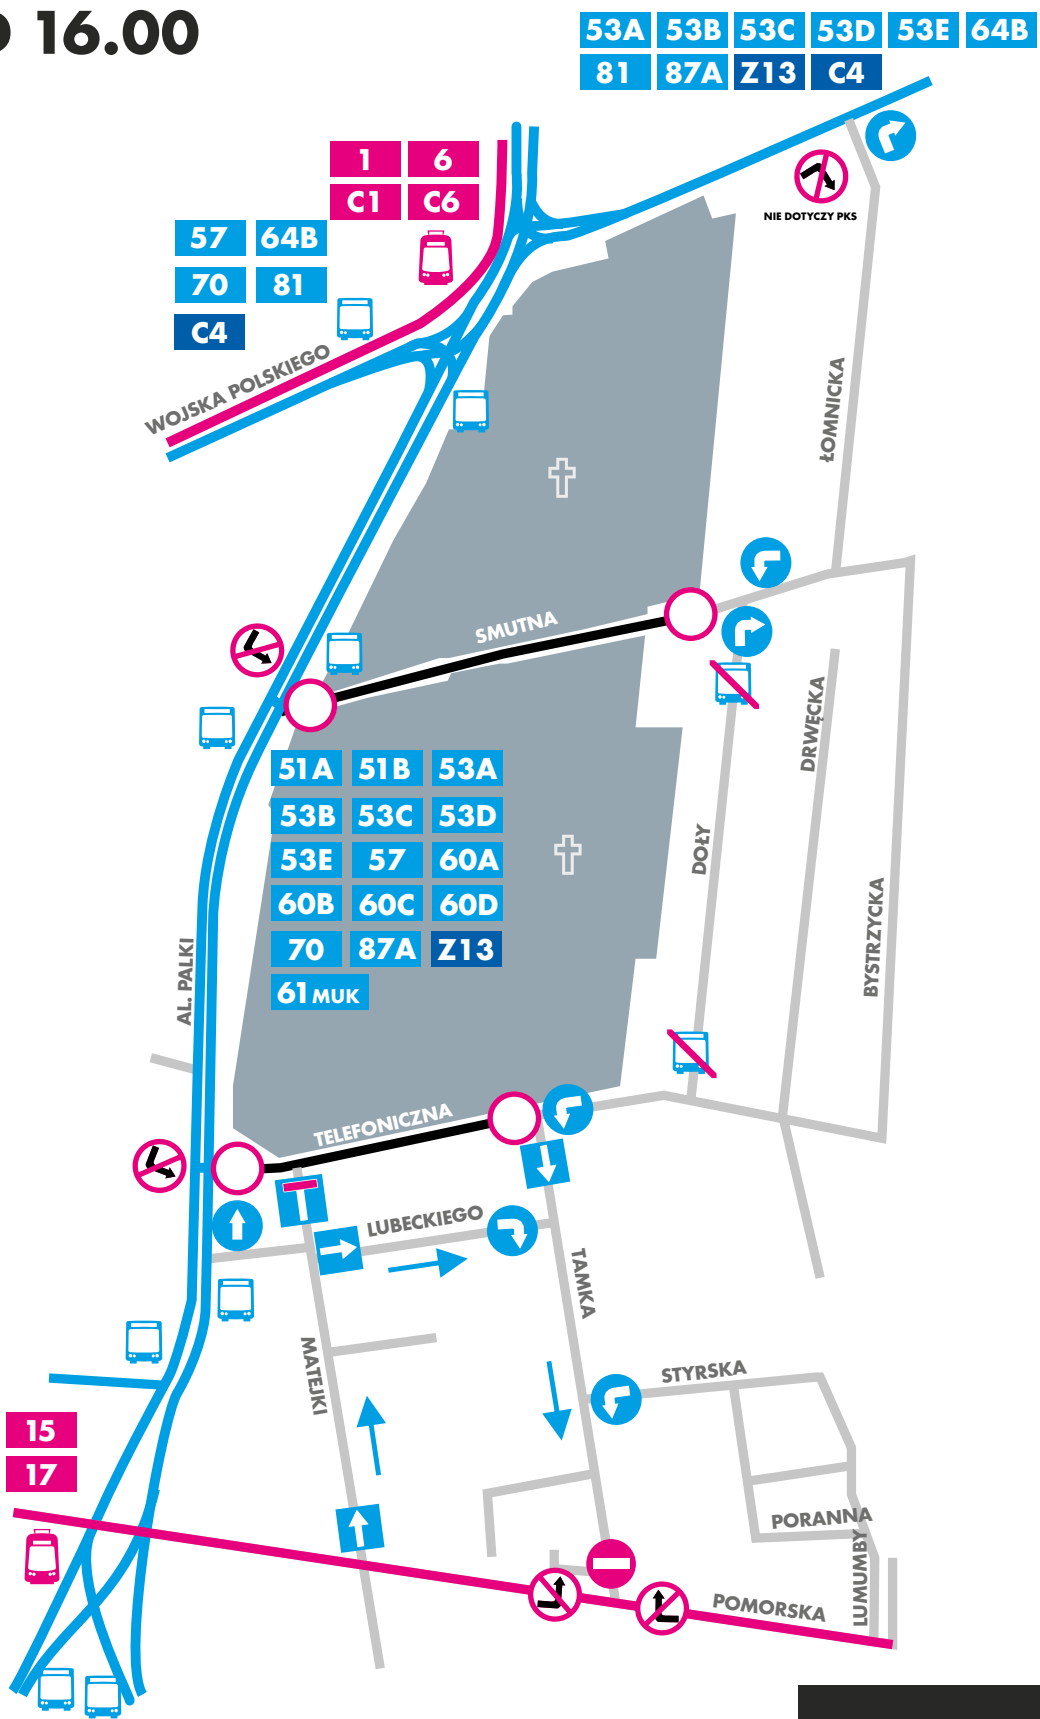

# CMENTARZ RADOGOSZCZ

1 LISTOPADA

**ORGANIZACJA RUCHU I FUNKCJONOWANIE KOMUNIKACJI MIEJSKIEJ  
W OKRESIE WSZYSTKICH ŚWIĘTYCH**

**CMENTARZ DOŁY**

**OD 31 X OD 16.00**

**ZDIT ŁÓDŹ**  
ZARZĄD DRÓG I TRANSPORTU

# CMENTARZ PRZY UL. RZGOWSKIEJ

1 LISTOPADA

# CMENTARZ PRZY UL. SOPOCKIEJ

1 LISTOPADA

# CMENTARZ STARY PRZY UL. OGRODOWEJ

1 LISTOPADA