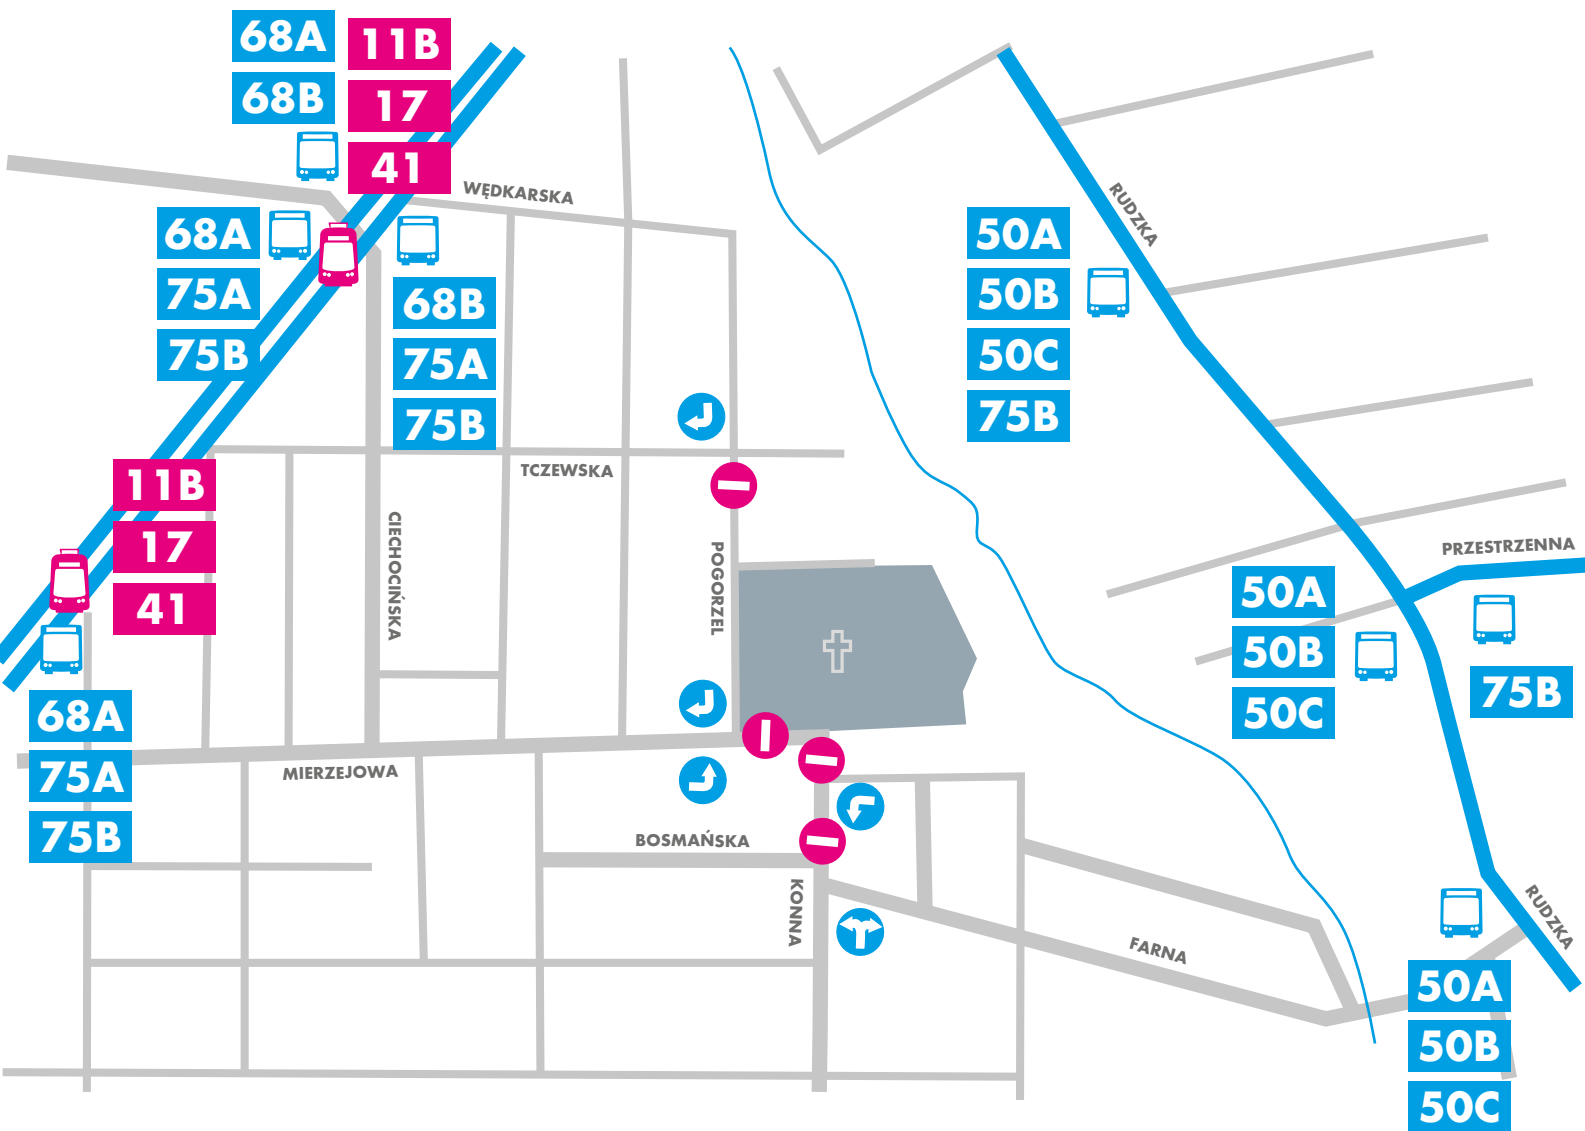

## CMENTARZ ZARZEW

OD 31 X OD 16.00

# CMENTARZ NA RUDZIE PABIANICKIEJ

1 LISTOPADA

# CMENTARZ ŁAGIEWNIKI

1 LISTOPADA