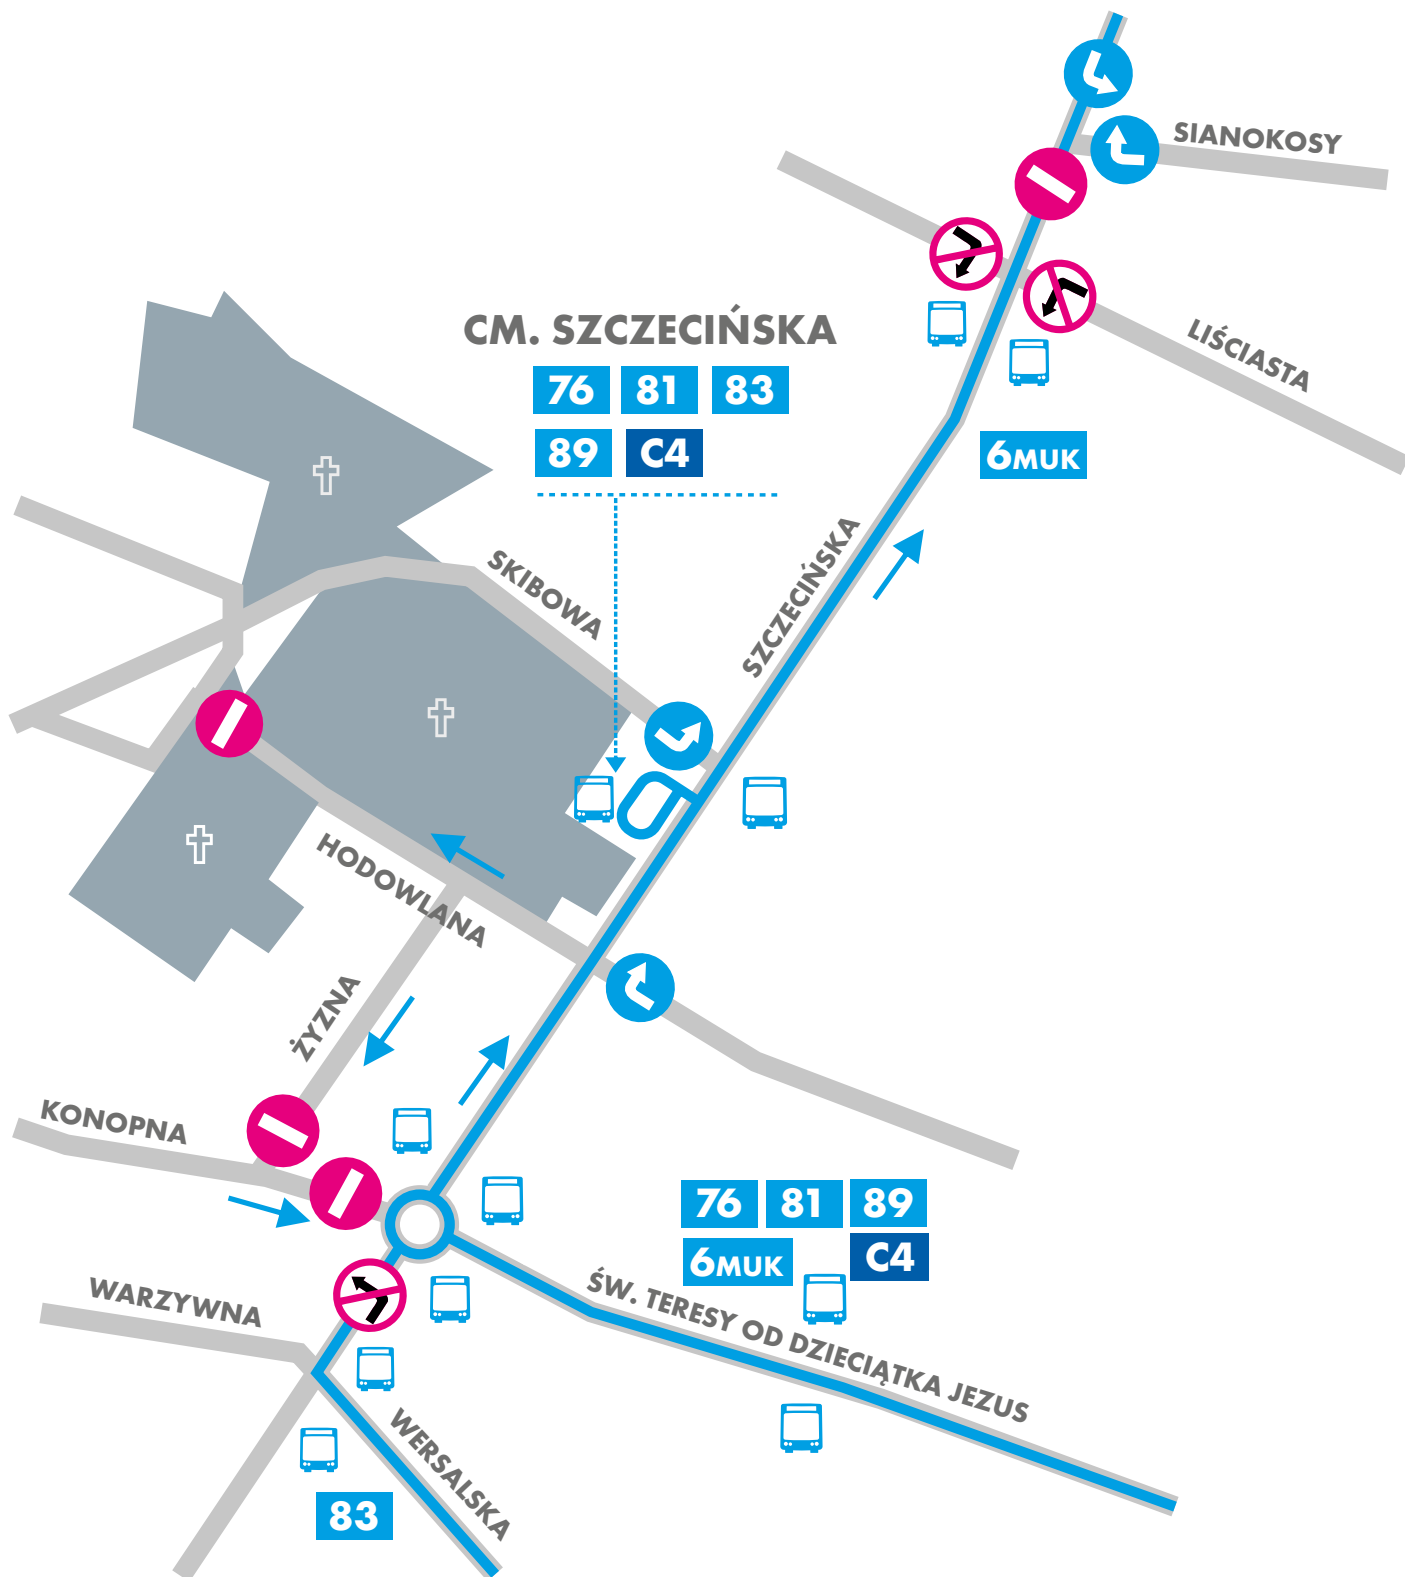

# CMENTARZ RADOGOSZCZ

1 LISTOPADA

**ORGANIZACJA RUCHU I FUNKCJONOWANIE KOMUNIKACJI MIEJSKIEJ  
W OKRESIE WSZYSTKICH ŚWIĘTYCH**

**CMENTARZ DOŁY**

**OD 31 X OD 16.00**

**ZDIT ŁÓDŹ**  
ZARZĄD DRÓG I TRANSPORTU

# CMENTARZ PRZY UL. RZGOWSKIEJ

1 LISTOPADA

# CMENTARZ PRZY UL. SOPOCKIEJ

1 LISTOPADA

# CMENTARZ STARY PRZY UL. OGRODOWEJ

1 LISTOPADA