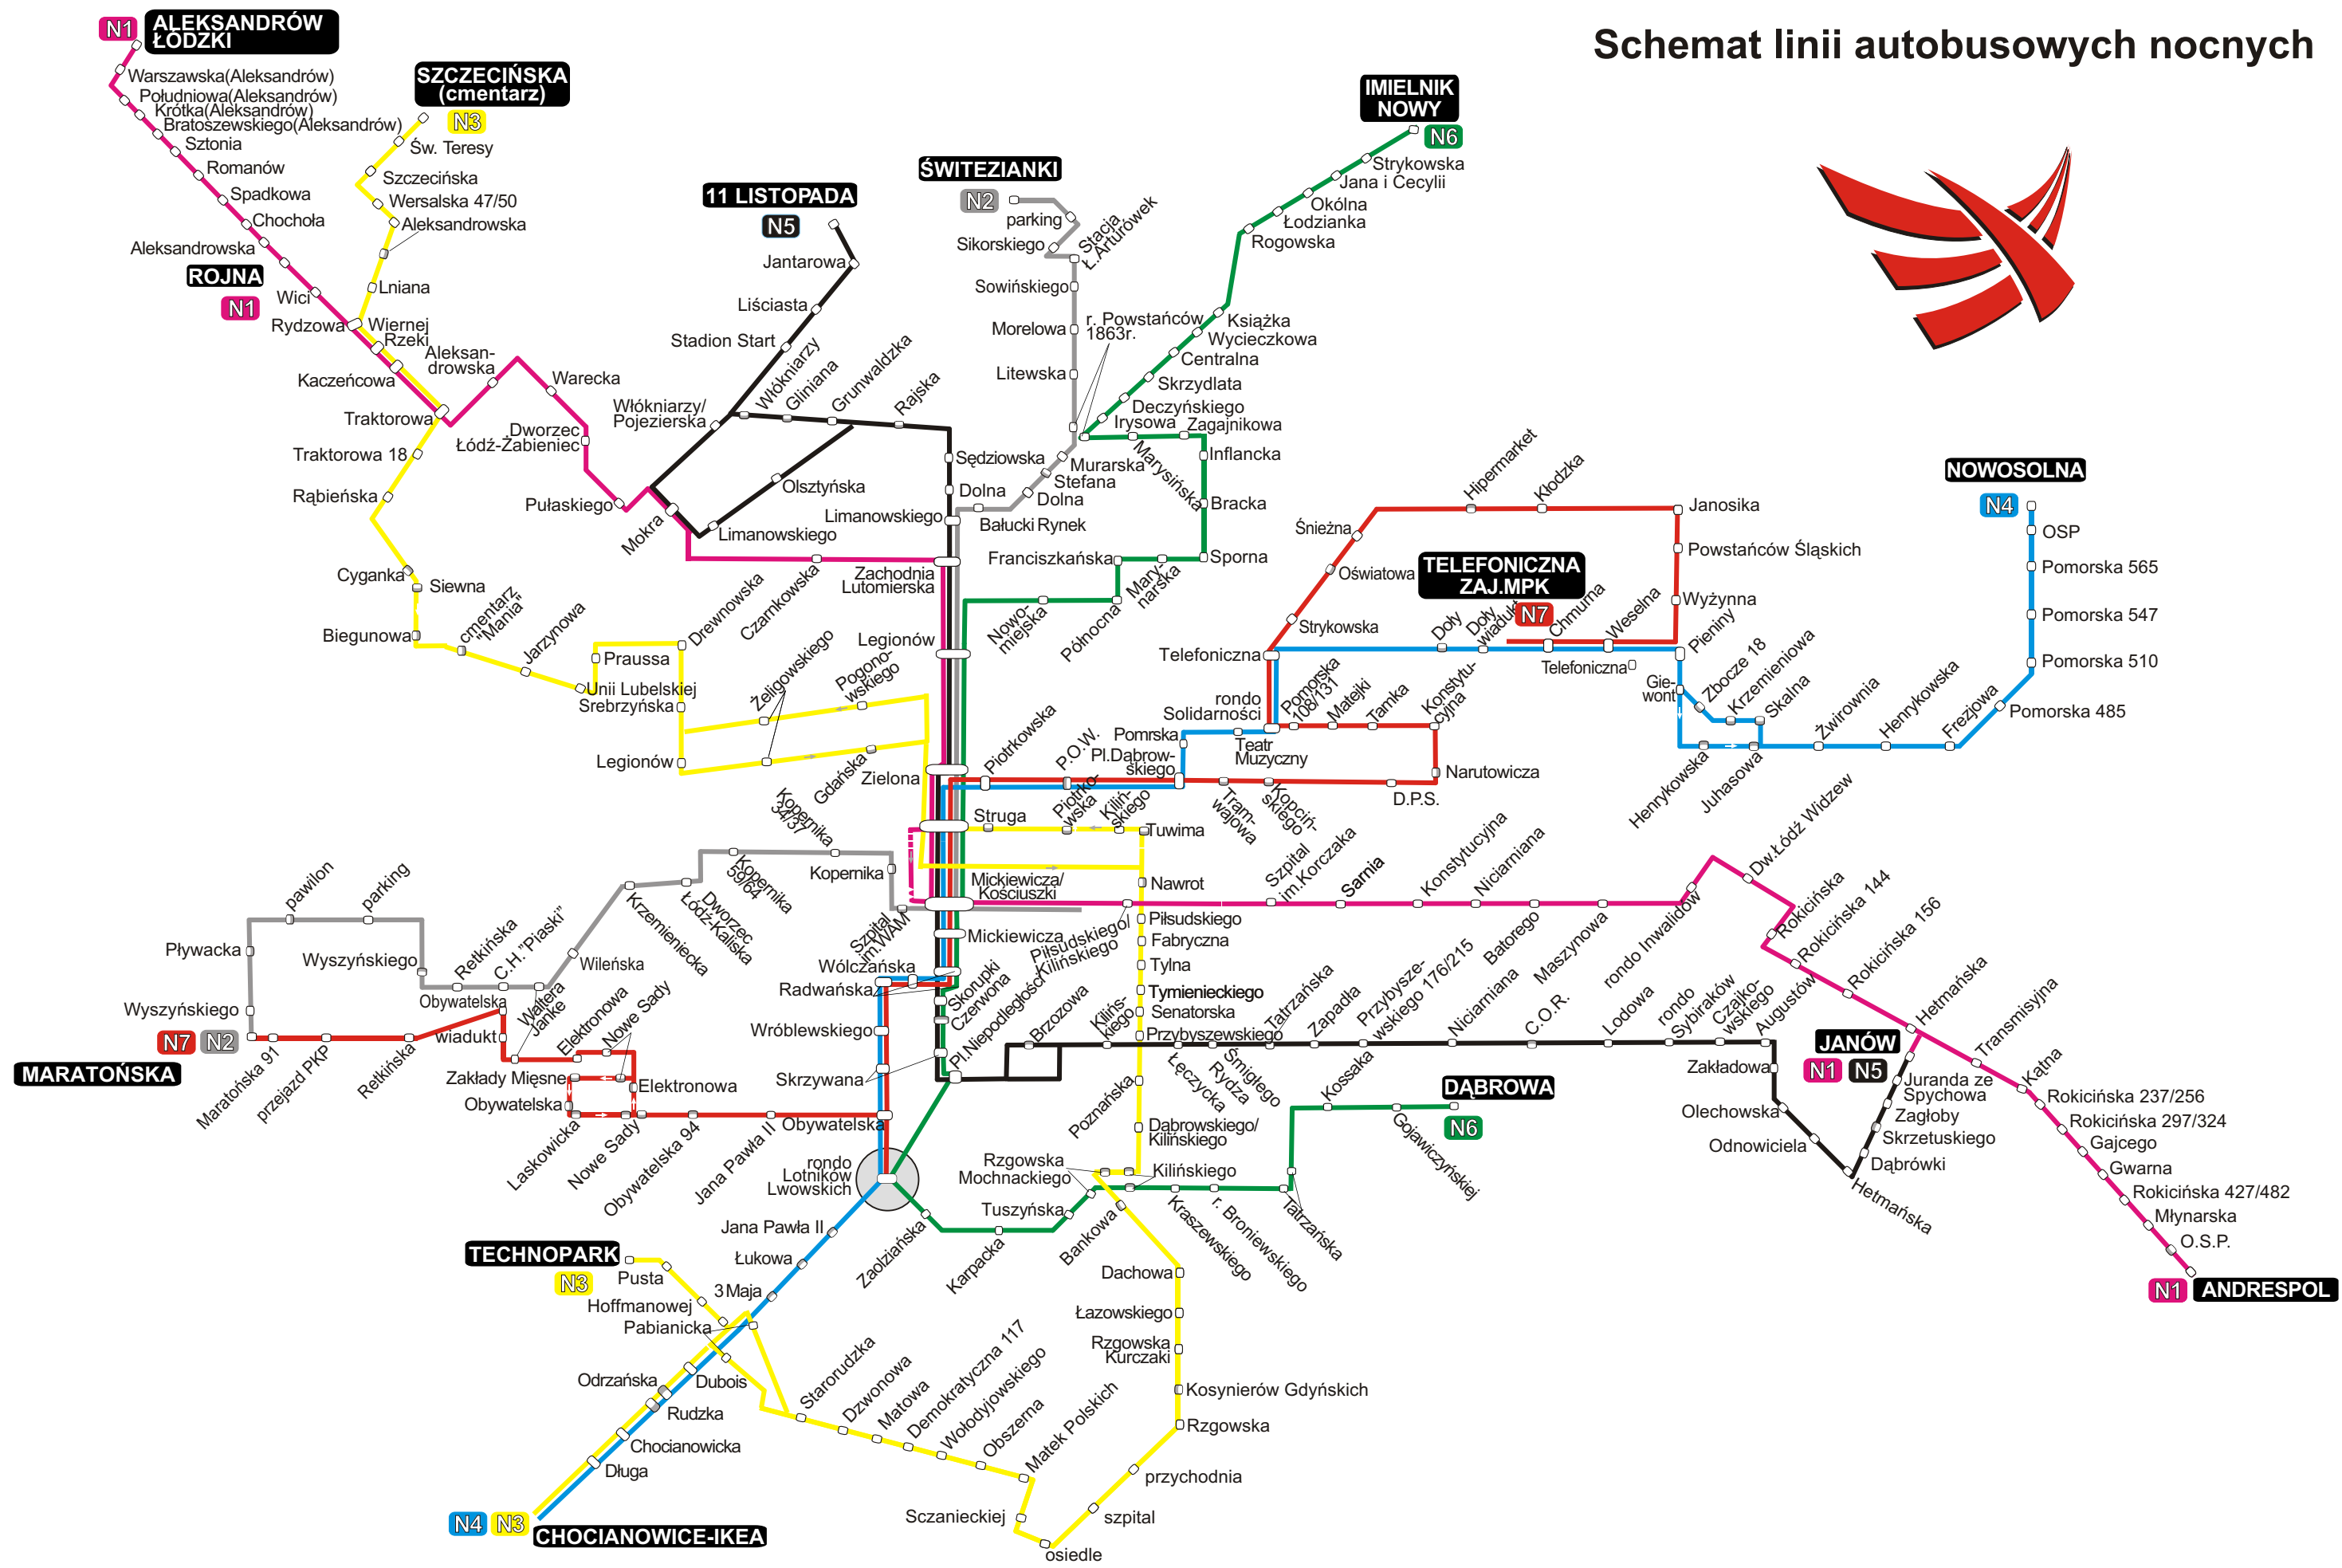

# Schemat linii autobusowych nocnych

### Legenda:

- przystanek dwukierunkowy
- ◐ przystanek jednokierunkowy