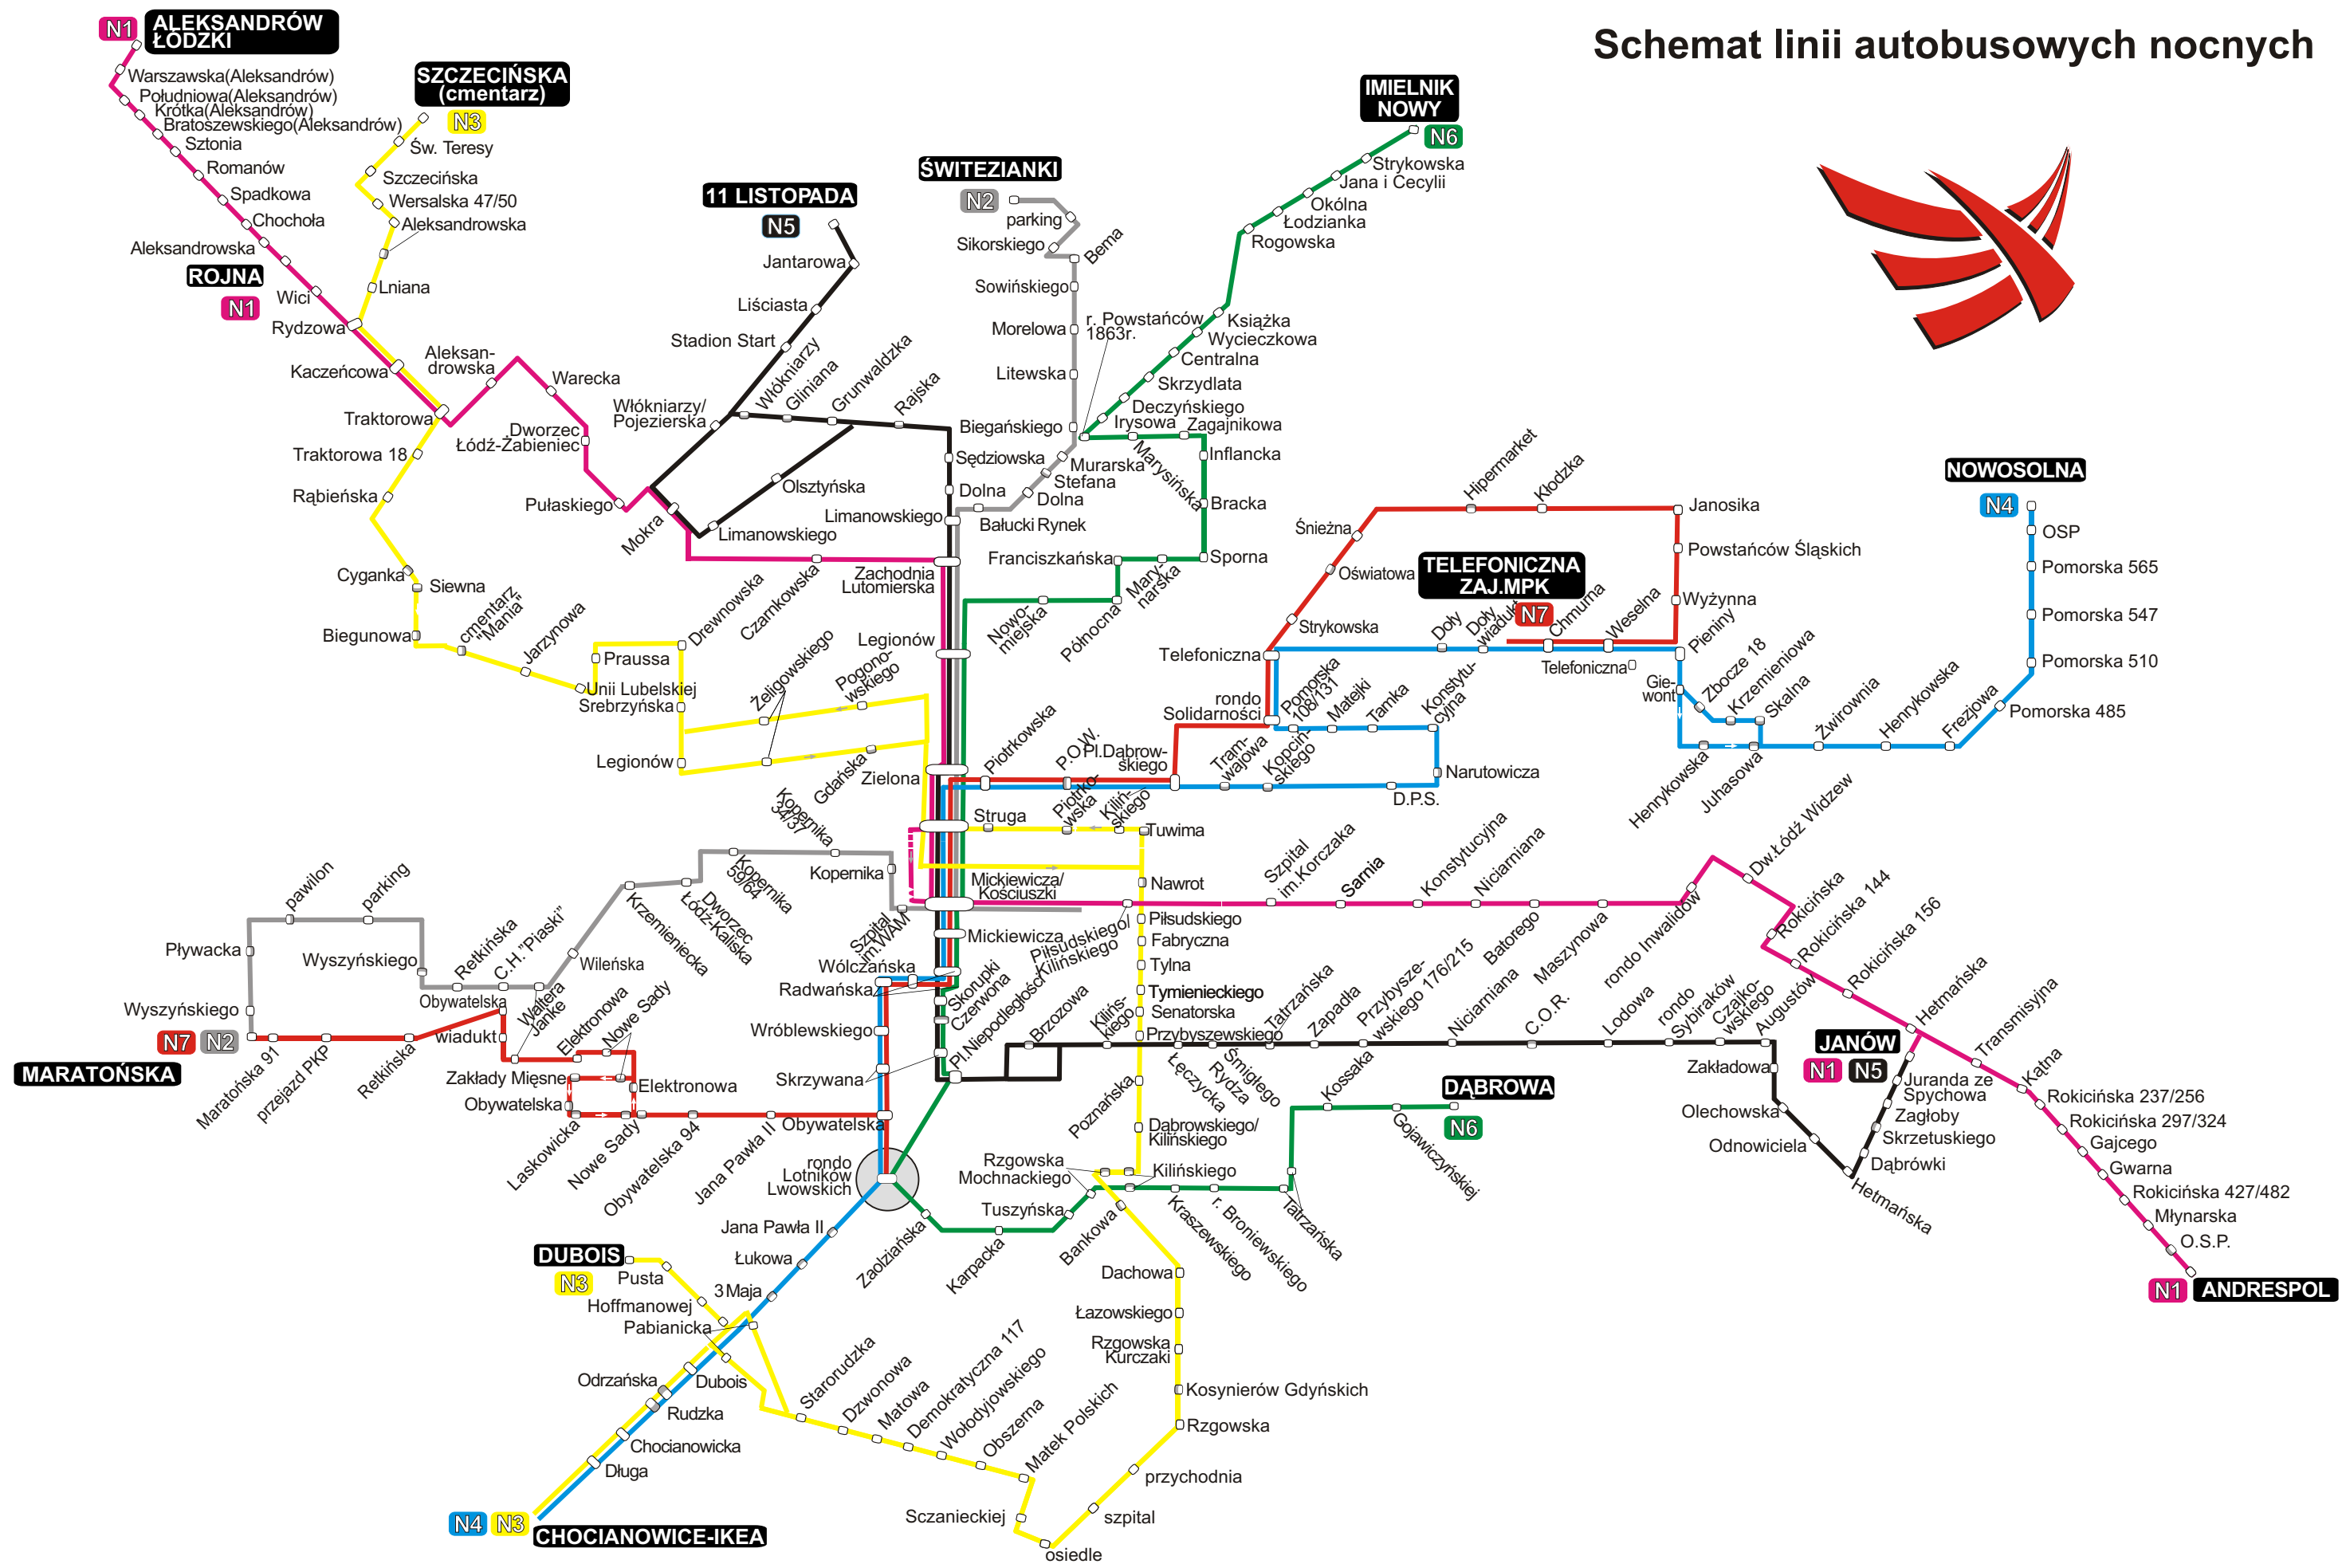

Schemat linii autobusowych nocnych

Legenda:
 ○ przystanek dwukierunkowy
 ◐ przystanek jednokierunkowy